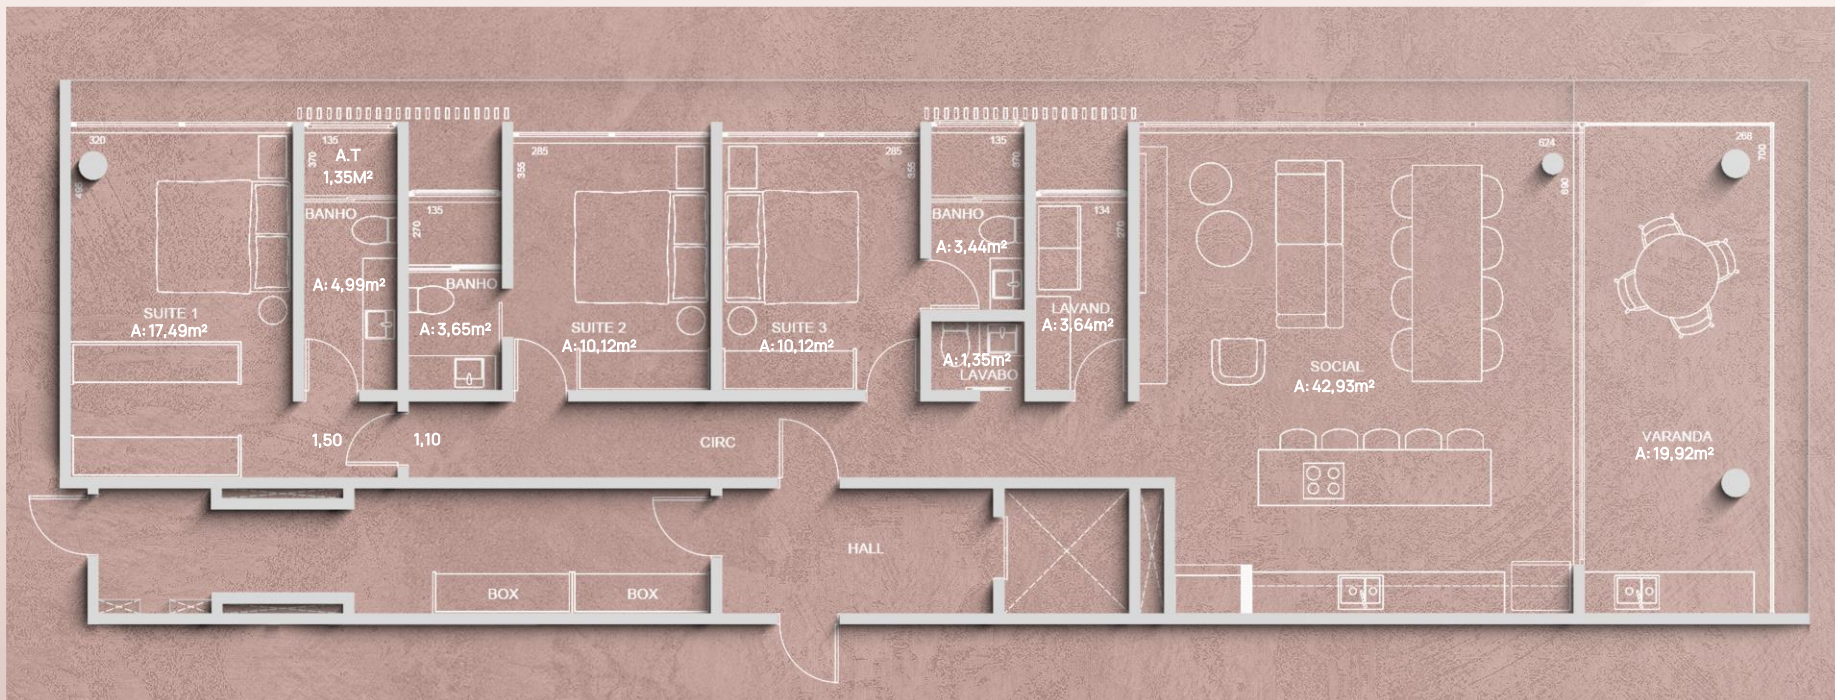

Opções de suítes com duas vistas

Suíte Master com espaço para closet

Banheiros com ventilação natural

Lavabo

Área de serviço separada

Armário Privativo no andar do apartamento

VIDEIRAS
RESIDENCE

Apartamento Tipo I 159 m² privativos

Living Integrado com vista dupla e sacada com pé direito duplo

Living

VIDEIRAS
RESIDENCE

eccel
INCORPORADORA

BREVE LANÇAMENTO

vivapark
Perto do

Living

VIDEIRAS
RESIDENCE