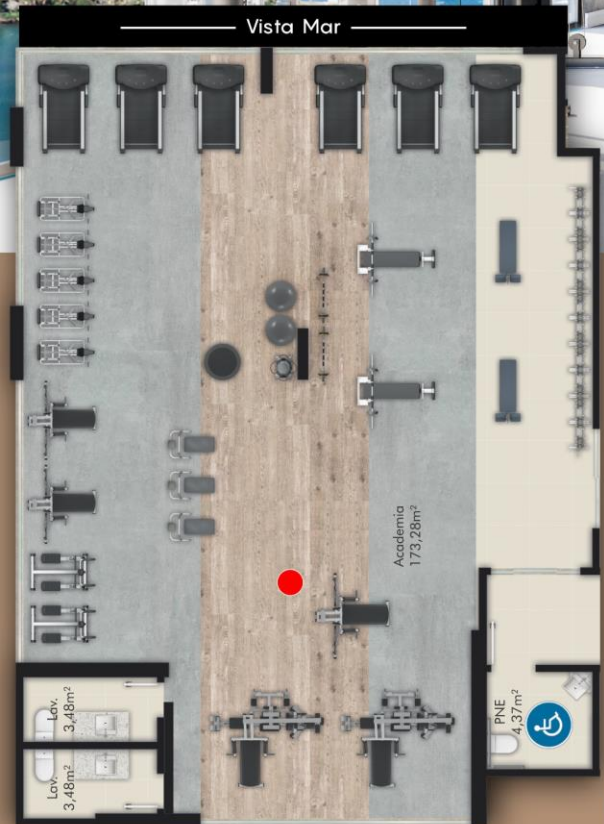

Sacada
Tipo 01

Sacada
Tipo 02

JANELAS VISTA MAR COM MAXIM-AR A PARTIR DO 30º ANDAR
JANELAS OESTE, NORTE E SUL COM PERSIANAS AUTOMATIZADAS

PONTOS DE ÁGUA E GÁS NAS SACADAS

Sacada
Tipo 03

Hidromassagem
Tipo 01 e Tipo 03

Vista Mar

PÉ-DIREITO COM APROX. 2,75m
LIVING APROX. 70m²

Living
Tipo 01

Living
Tipo 02

Roostop

Roostop Academia

ACADEMIA COM 180m²
MAIOR E MAIS ALTA ACADEMIA EM
EMPRESSEMENTOS RESIDENCIAIS

Roostop
Espaço Gourmet

Roostop
Espaço Kids

Roostop Pub Bar

COM CHURRASQUEIRA A CARVÃO

Vista Mar

Bar Inglês
58,29m²

Rooftop Garden
Espaço Gourmet

GUARDA-CORPO COM 2,20m

Rooftop Garden
Espaço Gourmet

Rooftop Garden

Espaço Gourmet

Vista Mar

Rooftop Garden

Fire Place

Vista panorâmica

Obrigado!

GRUPO N1